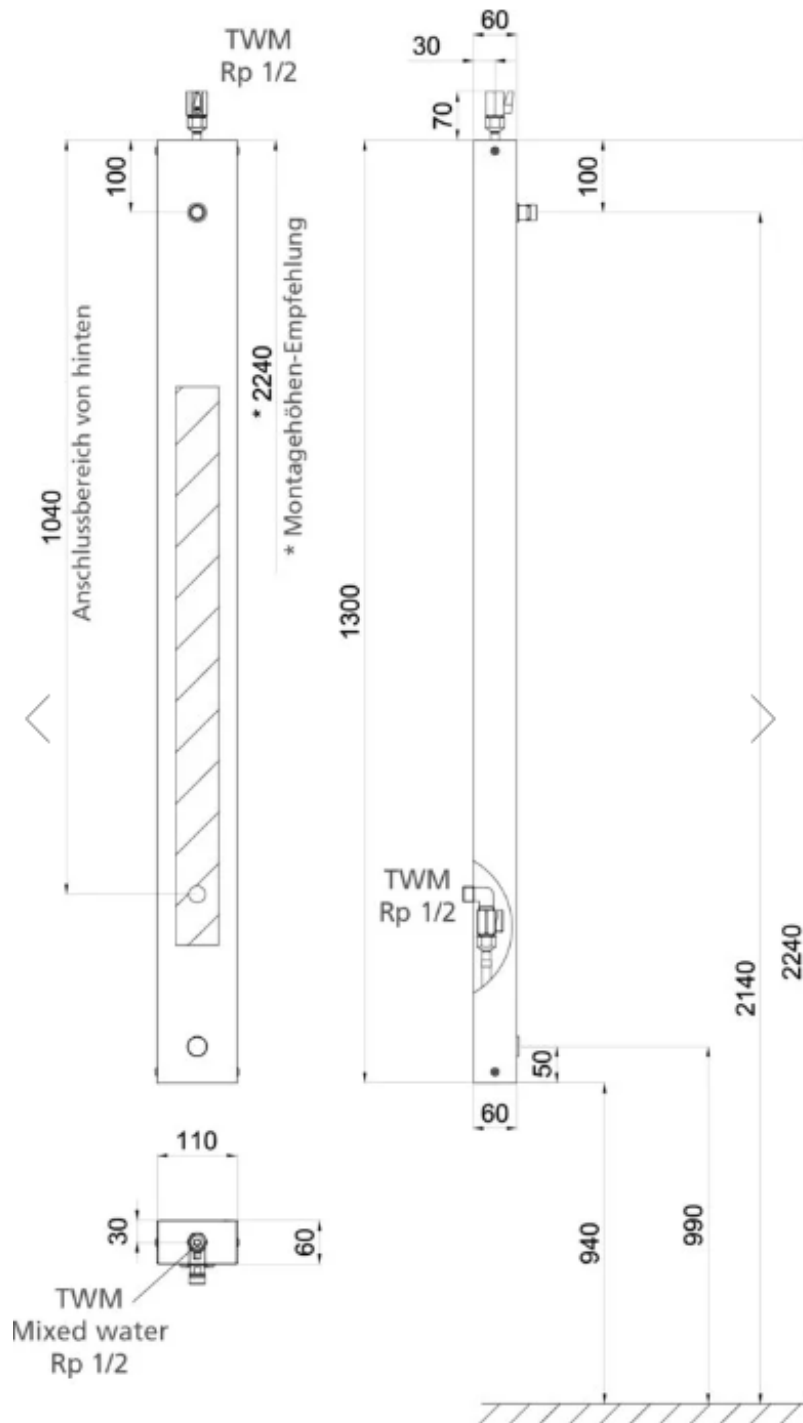

TEKNISK TEGNING

FORHANDLER I NORGE
Froster AS - Sandviksveien 30, 5036 Bergen - Norge
Tlf: +47 55 36 58 55 • post@froster.no • www.froster.no