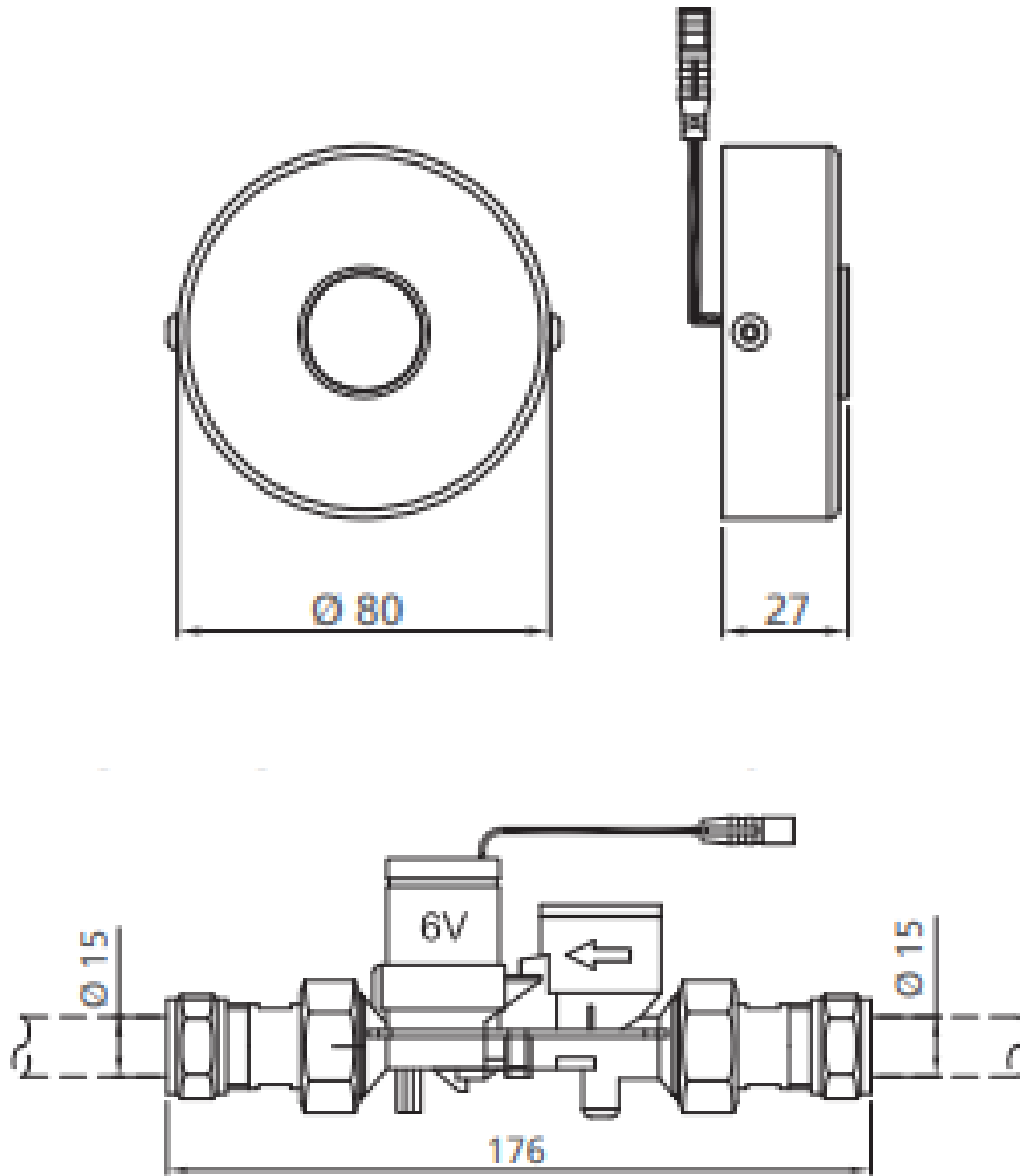

TEKNISK TEGNING

FORHANDLER I NORGE
Froster AS - Sandviksveien 30, 5036 Bergen - Norge
Tlf: +47 55 36 58 55 • post@froster.no • www.froster.no